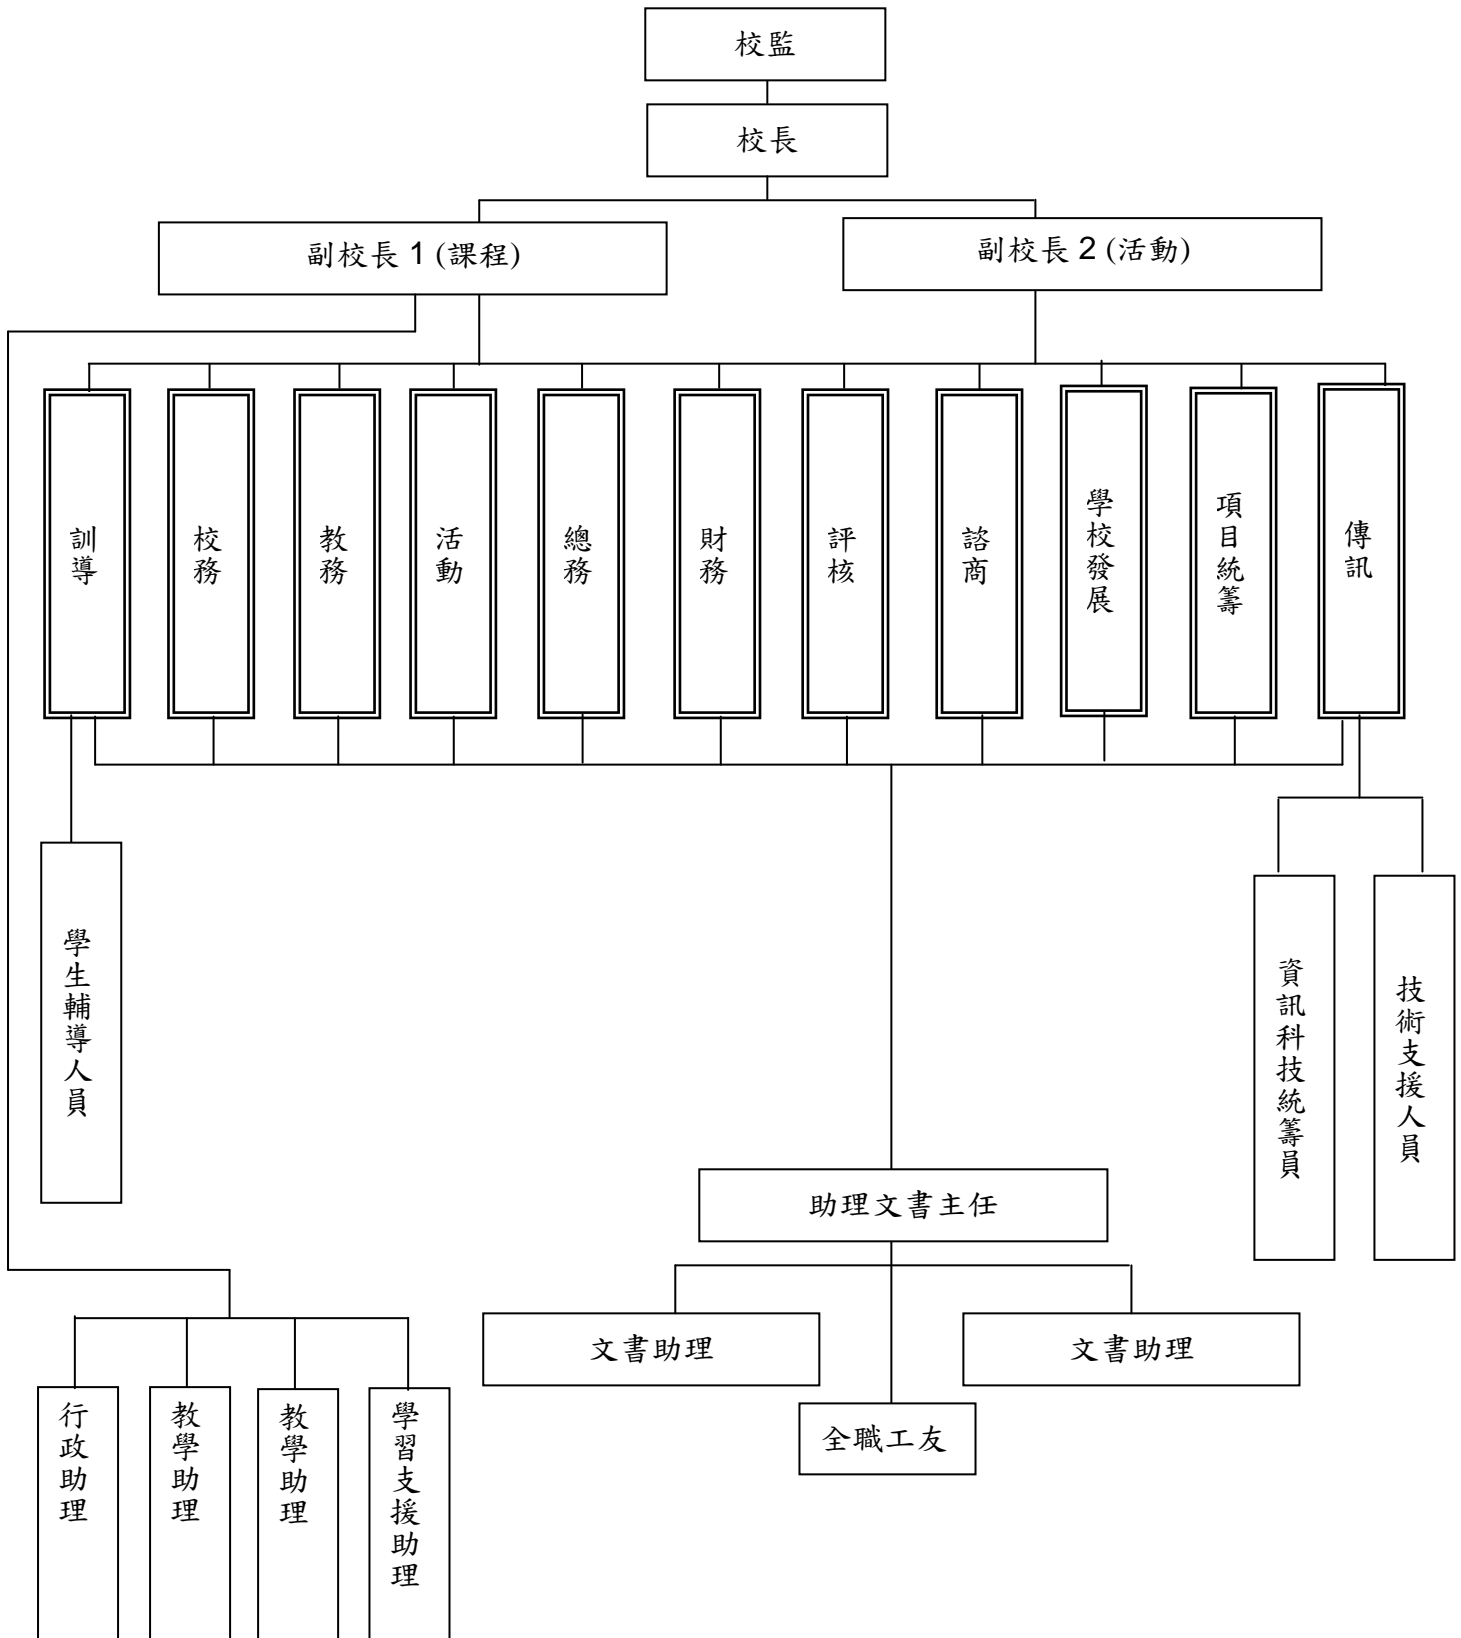

順德聯誼總會伍晃端小學

2018-2019 行政架構表

-  行政組
-  科務組
-  策劃組
-  專科教學

 專科教學

順德聯誼總會伍冕端小學

2. 輔助職員組織架構:

組織架構

3. 功能委員會架構

組織架構