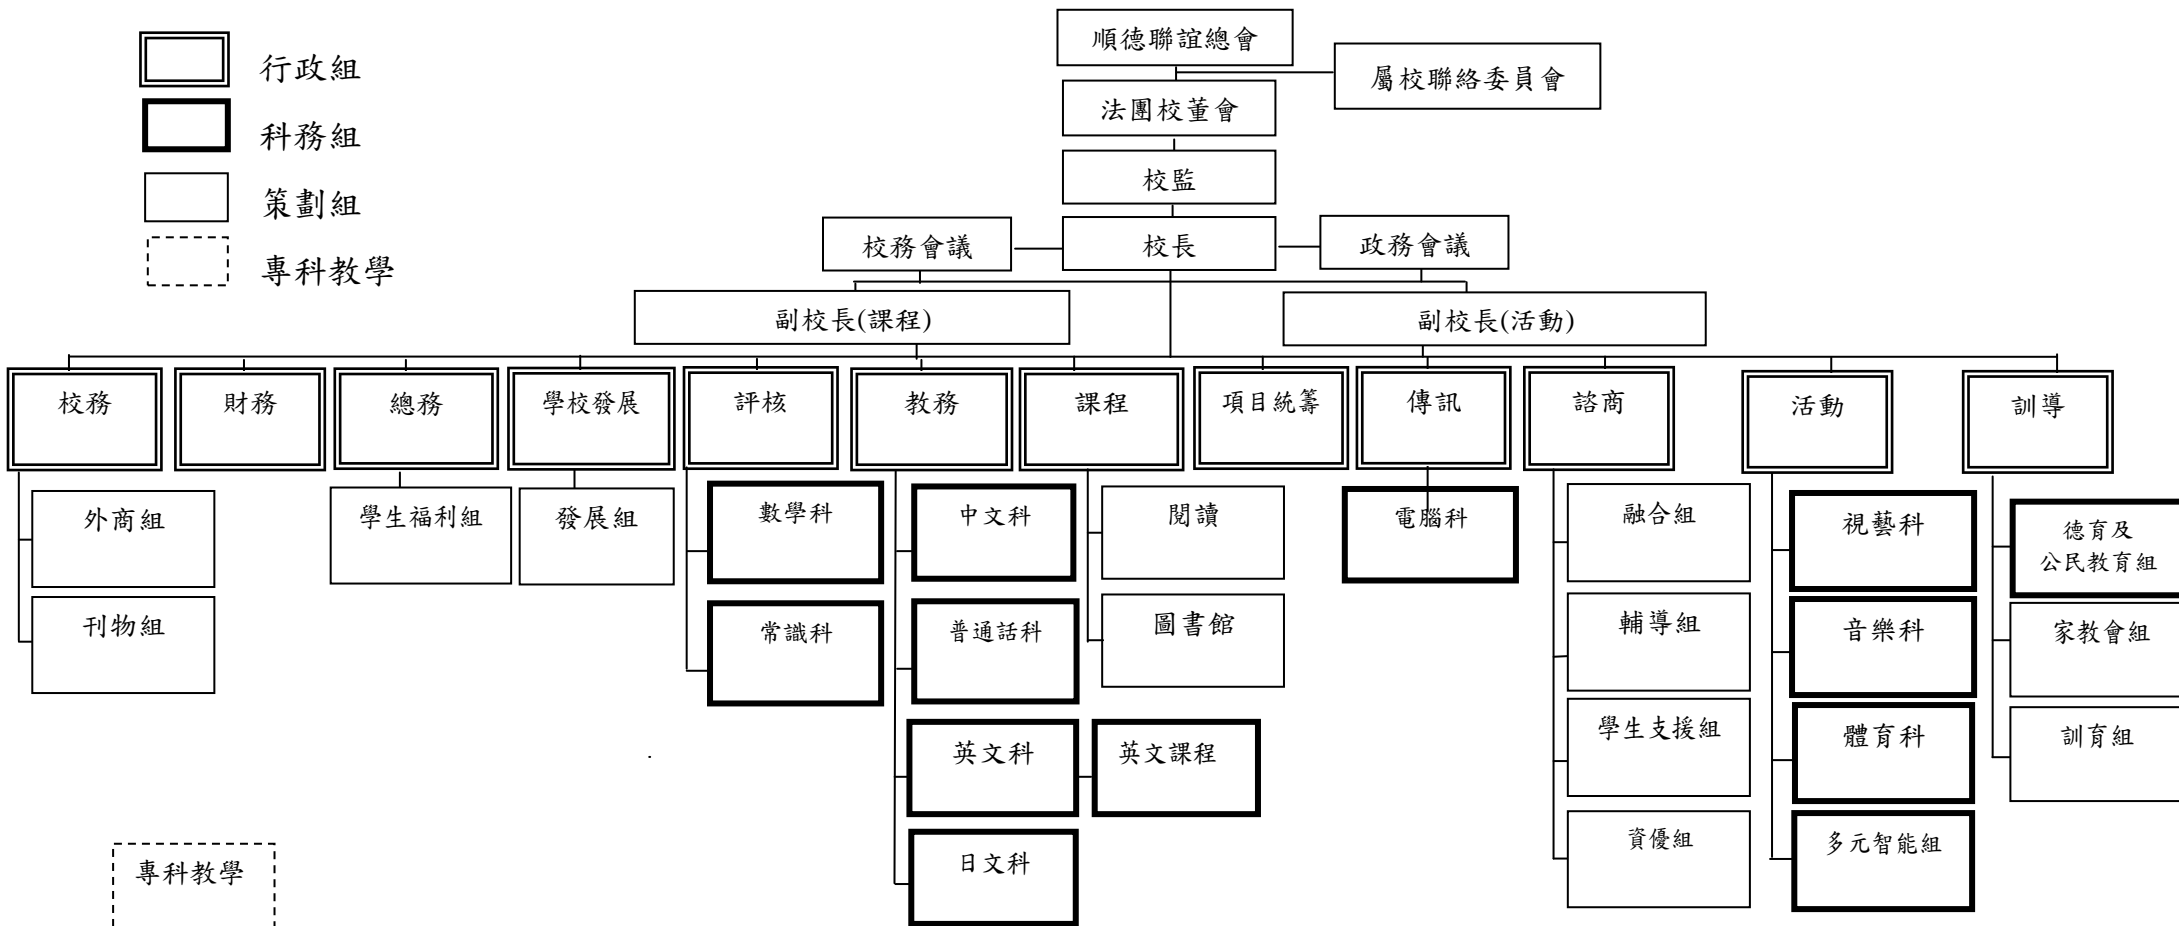

順德聯誼總會伍晃端小學

2018-2019 行政架構表

-  行政組
-  科務組
-  策劃組
-  專科教學

 專科教學

順德聯誼總會伍冕端小學

2. 輔助職員組織架構:

組織架構

3. 功能委員會架構

組織架構